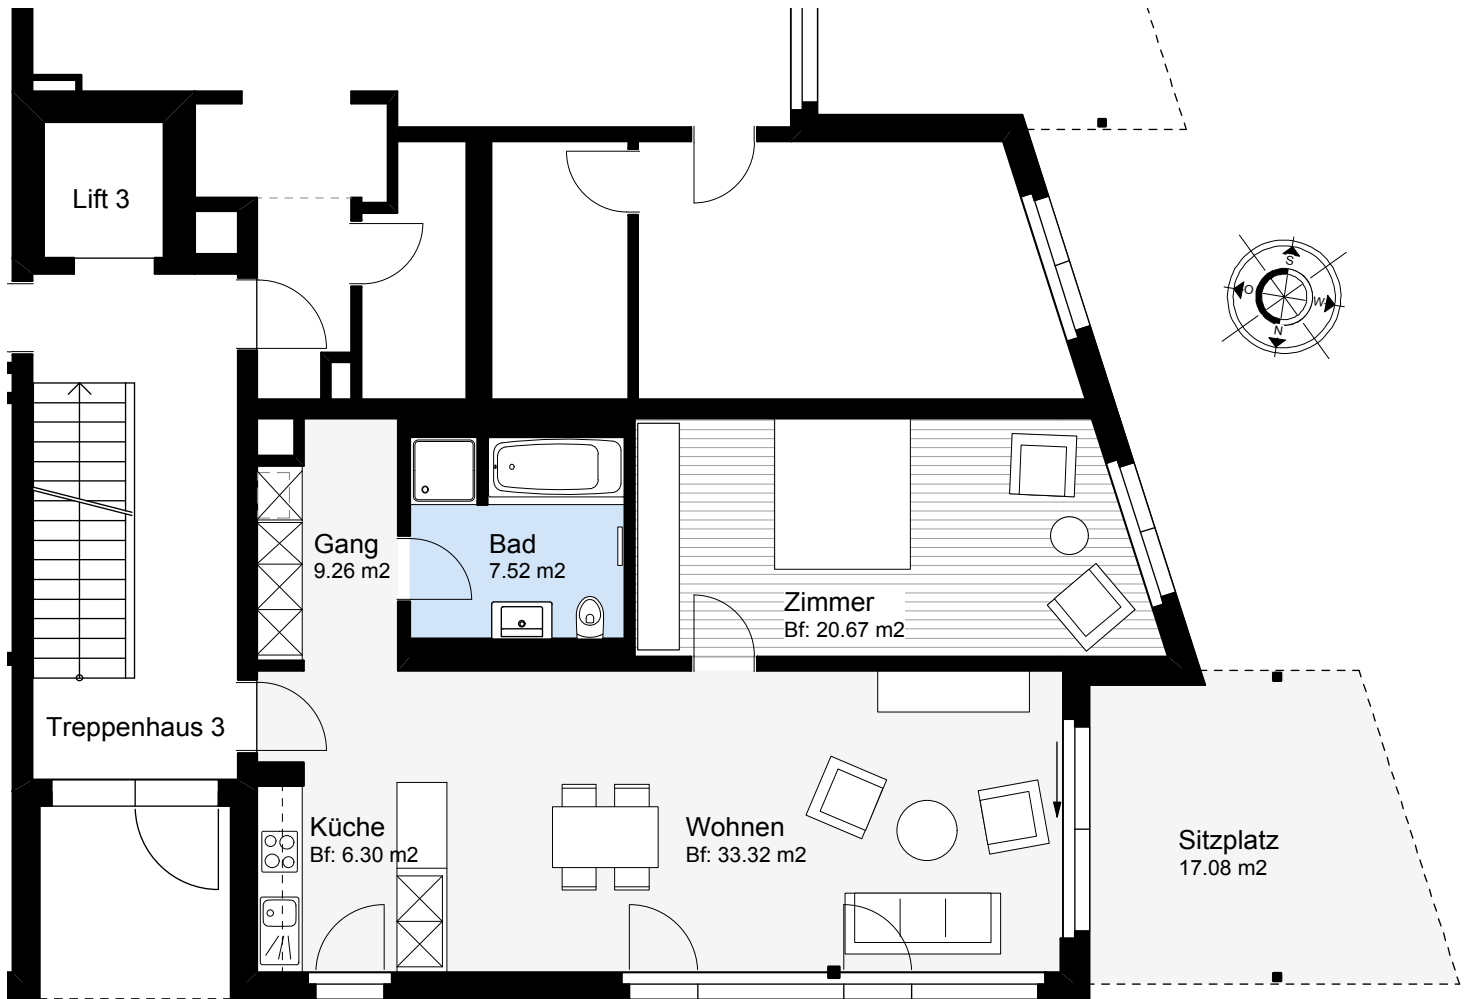

Wohnung 142 / 1005, Schlierenstrasse 29, 8902 Urdorf

2.5-Zimmer-Wohnung EG rechts, 79.3 m²

Zusätzlich zur Wohnfläche: Keller 1, ca. 8.0 m²

Schlierenstr. 29