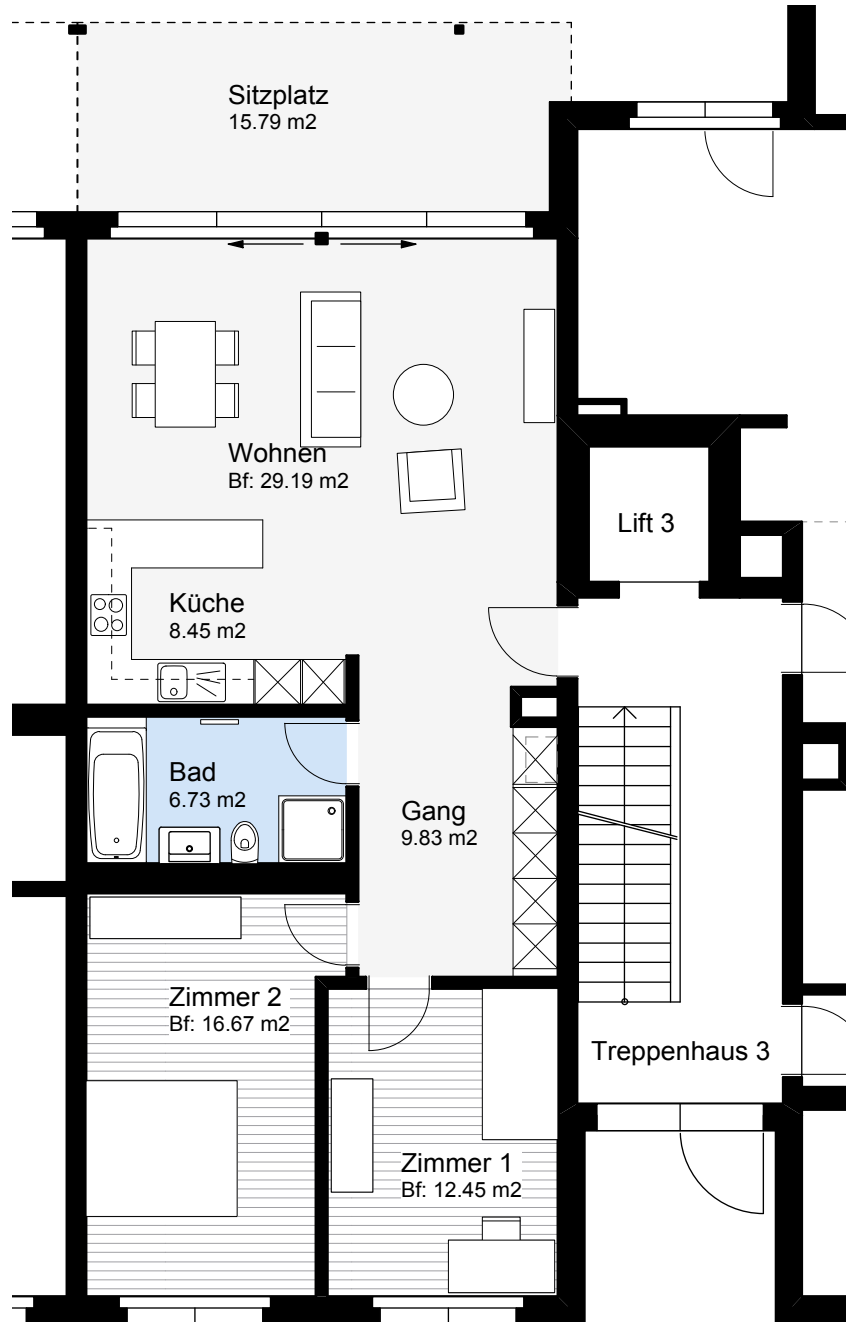

# Wohnung 142 / 1001, Schlierenstrasse 29, 8902 Urdorf

## 3.5-Zimmer-Wohnung EG links, 86.9 m<sup>2</sup>

Zusätzlich zur Wohnfläche: Keller 3, ca. 8.6 m<sup>2</sup>

Schlierenstr. 29