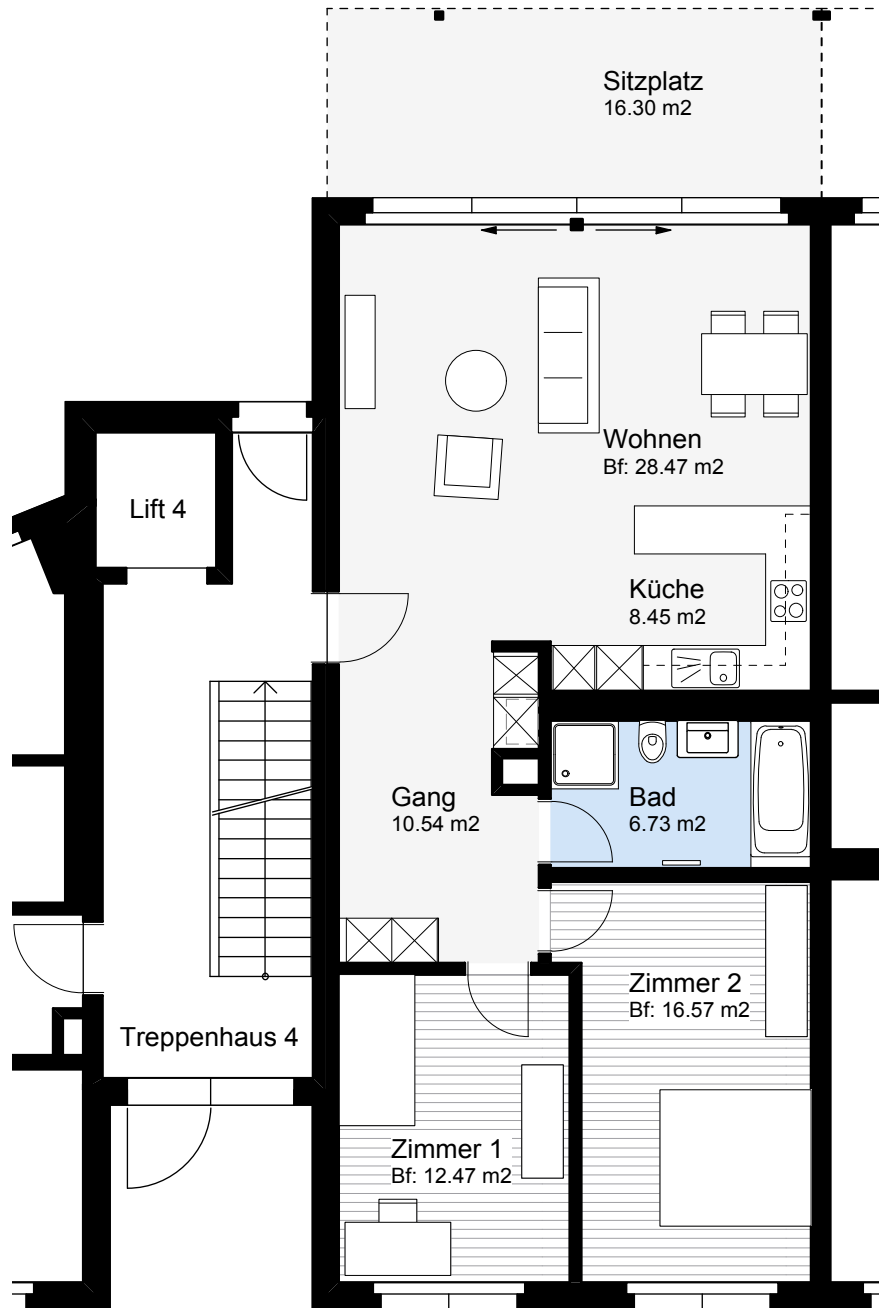

Wohnung 141 / 1005, Schlierenstrasse 27, 8902 Urdorf

3.5-Zimmer-Wohnung EG rechts, 87.0 m²

Zusätzlich zur Wohnfläche: Keller 4, ca. 8.7 m²

Schlierenstr. 27