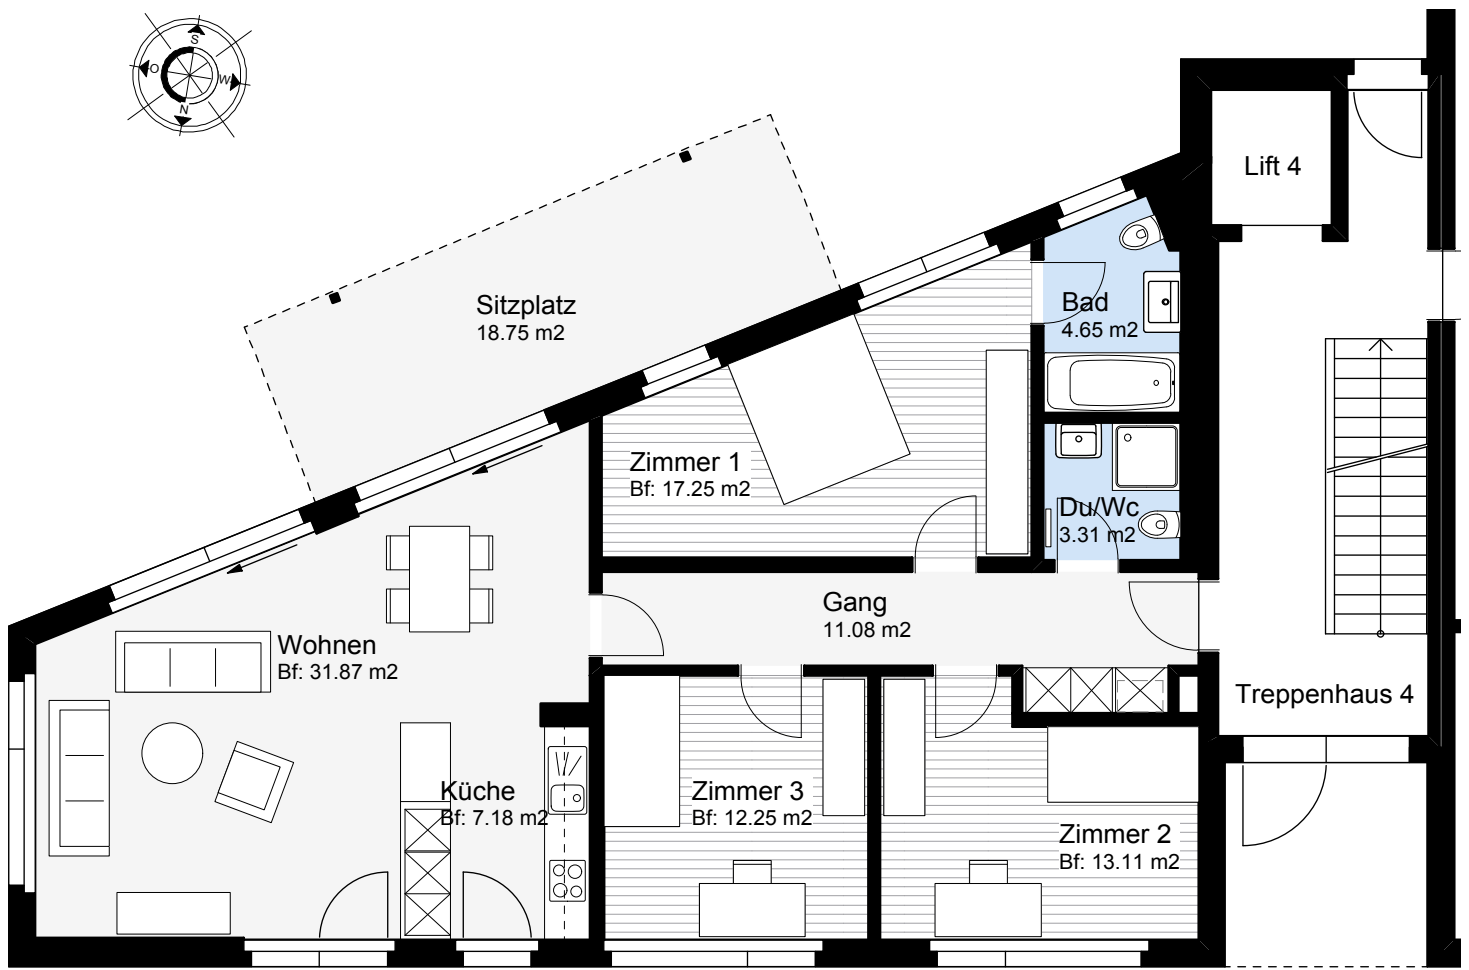

Wohnung 141 / 1001, Schlierenstrasse 27, 8902 Urdorf

4.5-Zimmer-Wohnung EG links, 105.8 m²

Zusätzlich zur Wohnfläche: Keller 5, ca. 9.5 m²

Schlierenstr. 27