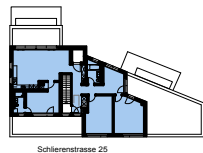

Wohnung 140 / 1200, Schlierenstrasse 25, 8902 Urdorf

4.5-Zimmer-Wohnung Attika, 127.6 m²

Zusätzlich zur Wohnfläche: Keller 5, ca. 8.9 m²

Schlierenstrasse 25