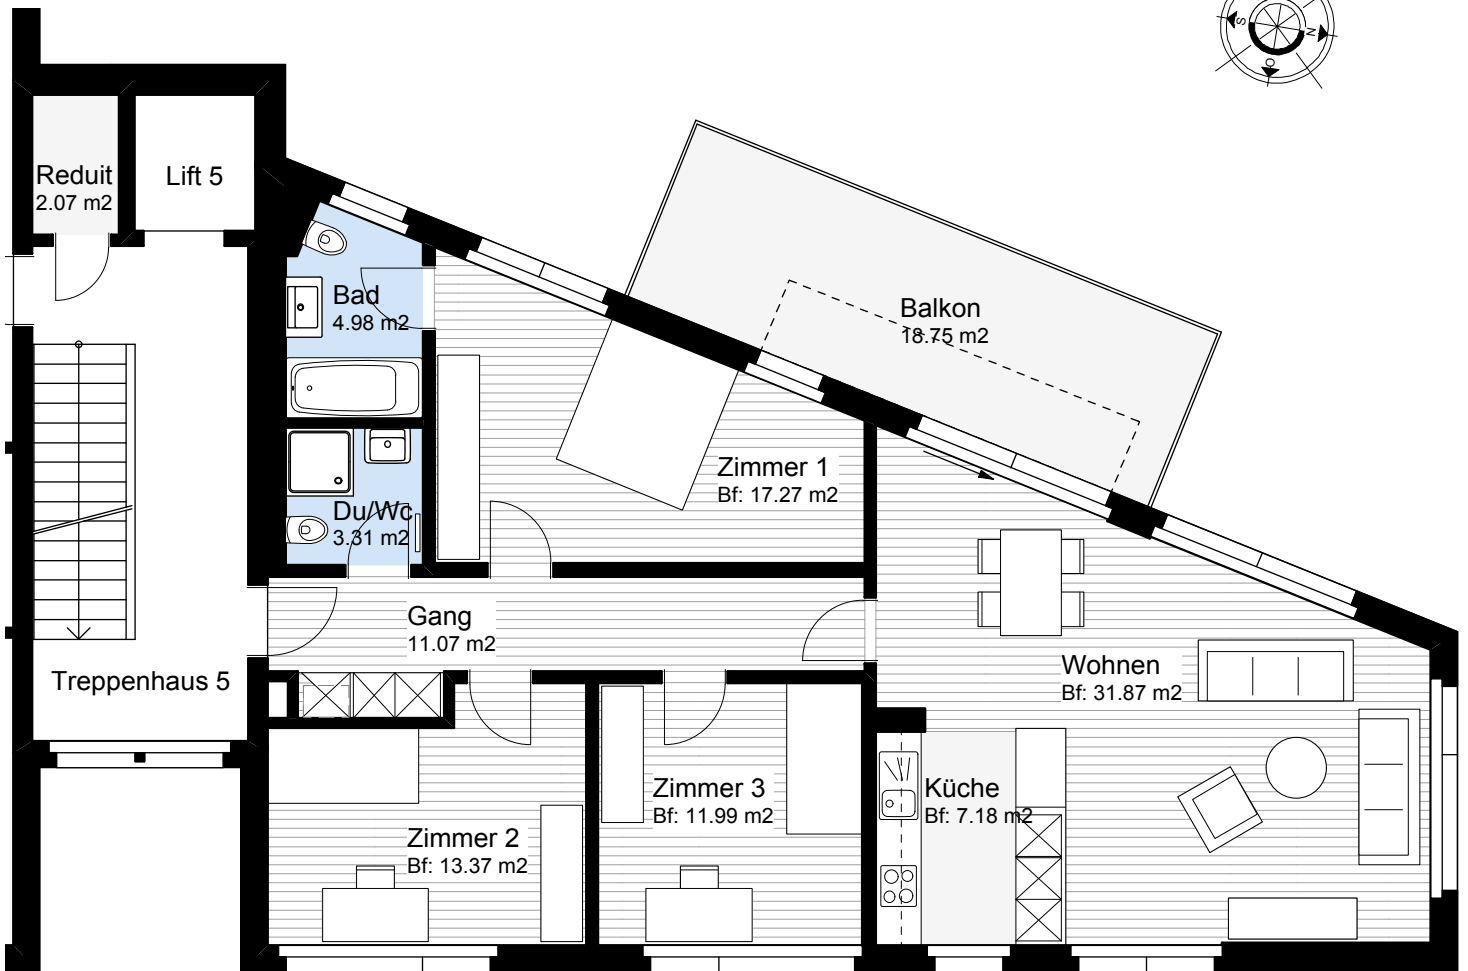

Wohnung 140 / 1105, Schlierenstrasse 25, 8902 Urdorf

4.5-Zimmer-Wohnung OG rechts, 105.7 m²

Zusätzlich zur Wohnfläche: Keller 4 ca. 9.2 m², Reduit ca. 2.1 m²

Schlierenstrasse 25