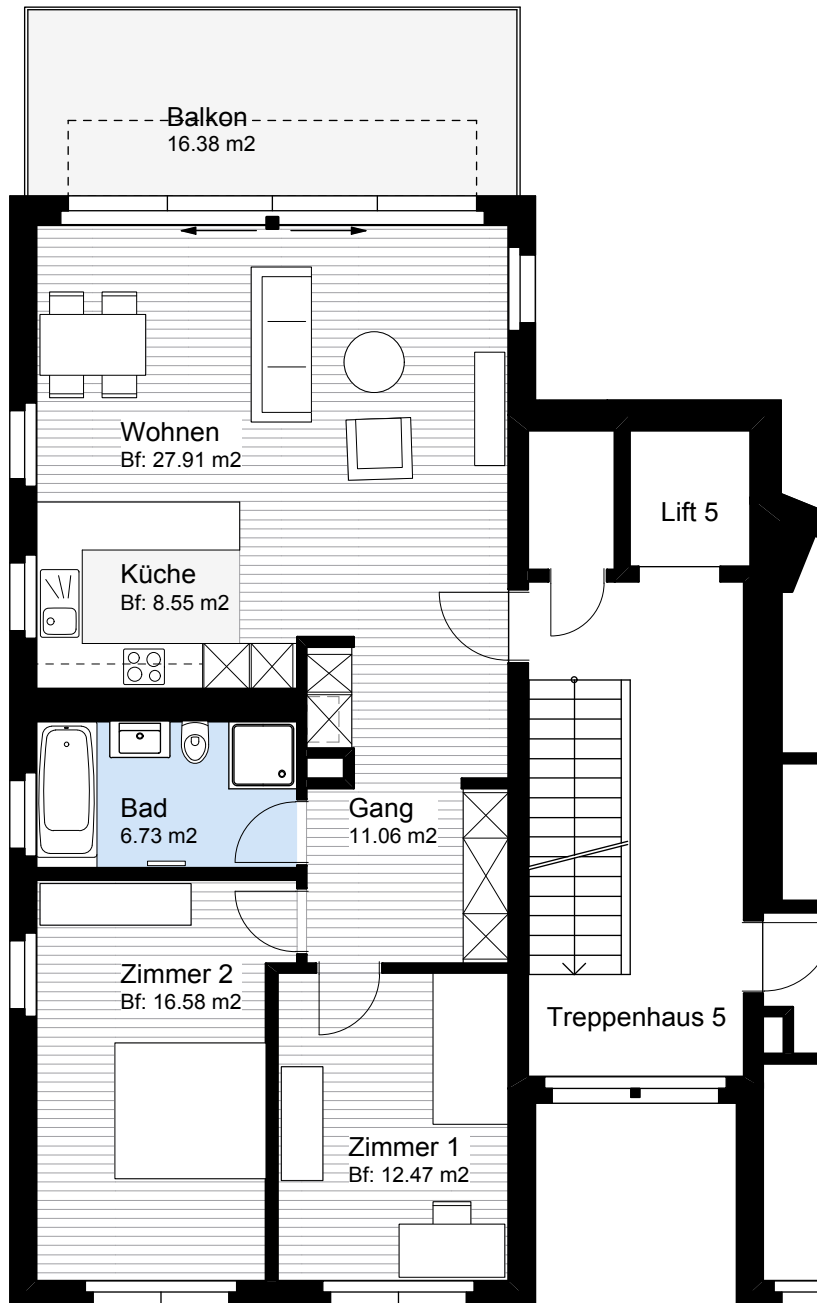

# Wohnung 140 / 1101, Schlierenstrasse 25, 8902 Urdorf

## 3.5-Zimmer-Wohnung OG links, 87.0 m<sup>2</sup>

Zusätzlich zur Wohnfläche: Keller 3, ca. 8.2 m<sup>2</sup>

Schlierenstrasse 25