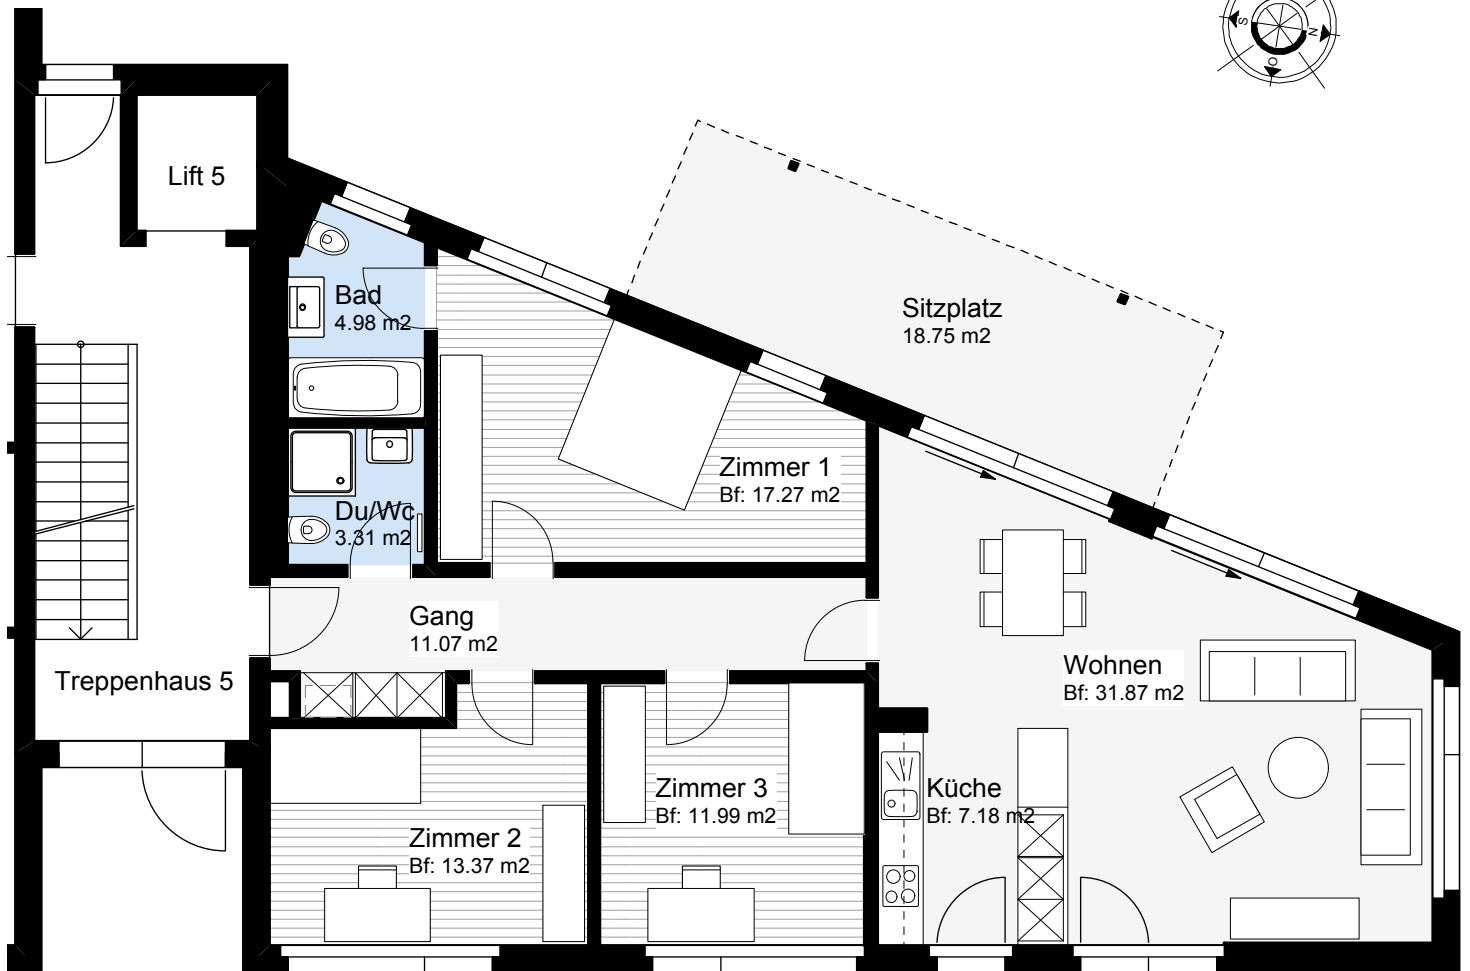

Wohnung 140 / 1005, Schlierenstrasse 25, 8902 Urdorf

4.5-Zimmer-Wohnung EG rechts, 105.7 m²

Zusätzlich zur Wohnfläche: Keller 2, ca. 9.2 m²

Schlierenstr. 25

Schlierenstrasse 25