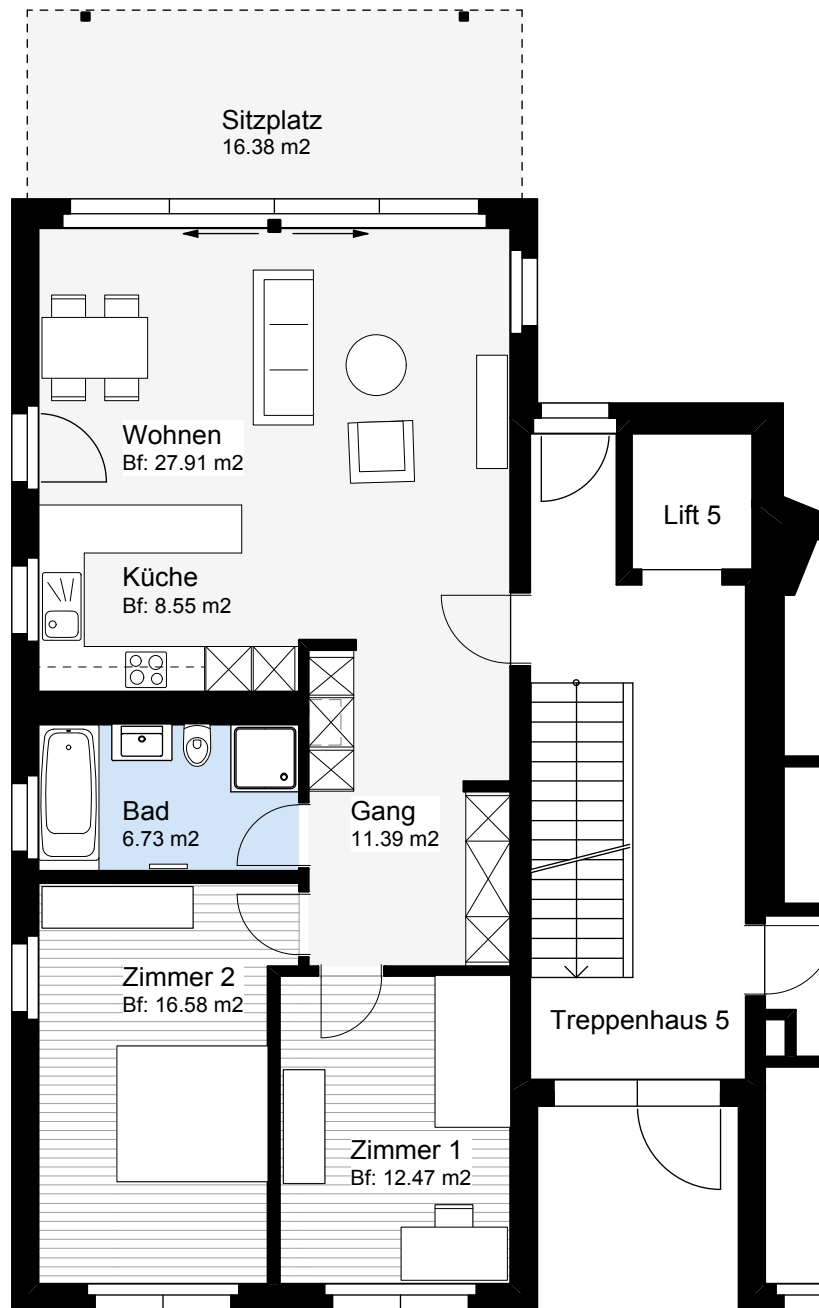

Wohnung 140 / 1001, Schlierenstrasse 25, 8902 Urdorf

3.5-Zimmer-Wohnung EG links, 87.3 m²

Zusätzlich zur Wohnfläche: Keller 1, ca. 8.2 m²

Schlierenstr. 25